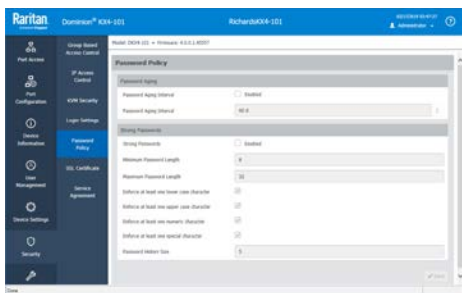

DOMINION® KX IV 的特性

流行的DOMINION特性

- 高速的虚拟媒体
- 绝对鼠标同步
- LDAP、ADI以及RADIUS认证
- PC共享访问模式可支持高达8个用户访问
- 用户组权限配置
- 256位AES加密
- 双堆栈IPv6网络
- SNMP, Syslog以及邮件事件通知

不依赖于JAVA环境的远程访问

- 带外, BIOS级访问
- 可选三种KVM客户端
  - 不依赖于JAVA环境的HKC
  - 基于Microsoft Windows .NET环境的AKC
  - 基于JAVA环境的VKC
- Dominion KX III和新一代 KX IV的用户工作站

虚拟电源按钮

- 可以通过使用外接设备控制功能来远程的对设备进行加电/断电操作
- 将输出终端连接到计算机主板上的电源或重置针脚
- 使用基于Web的KX IV-101管理界面可以远程开关计算机系统的电源