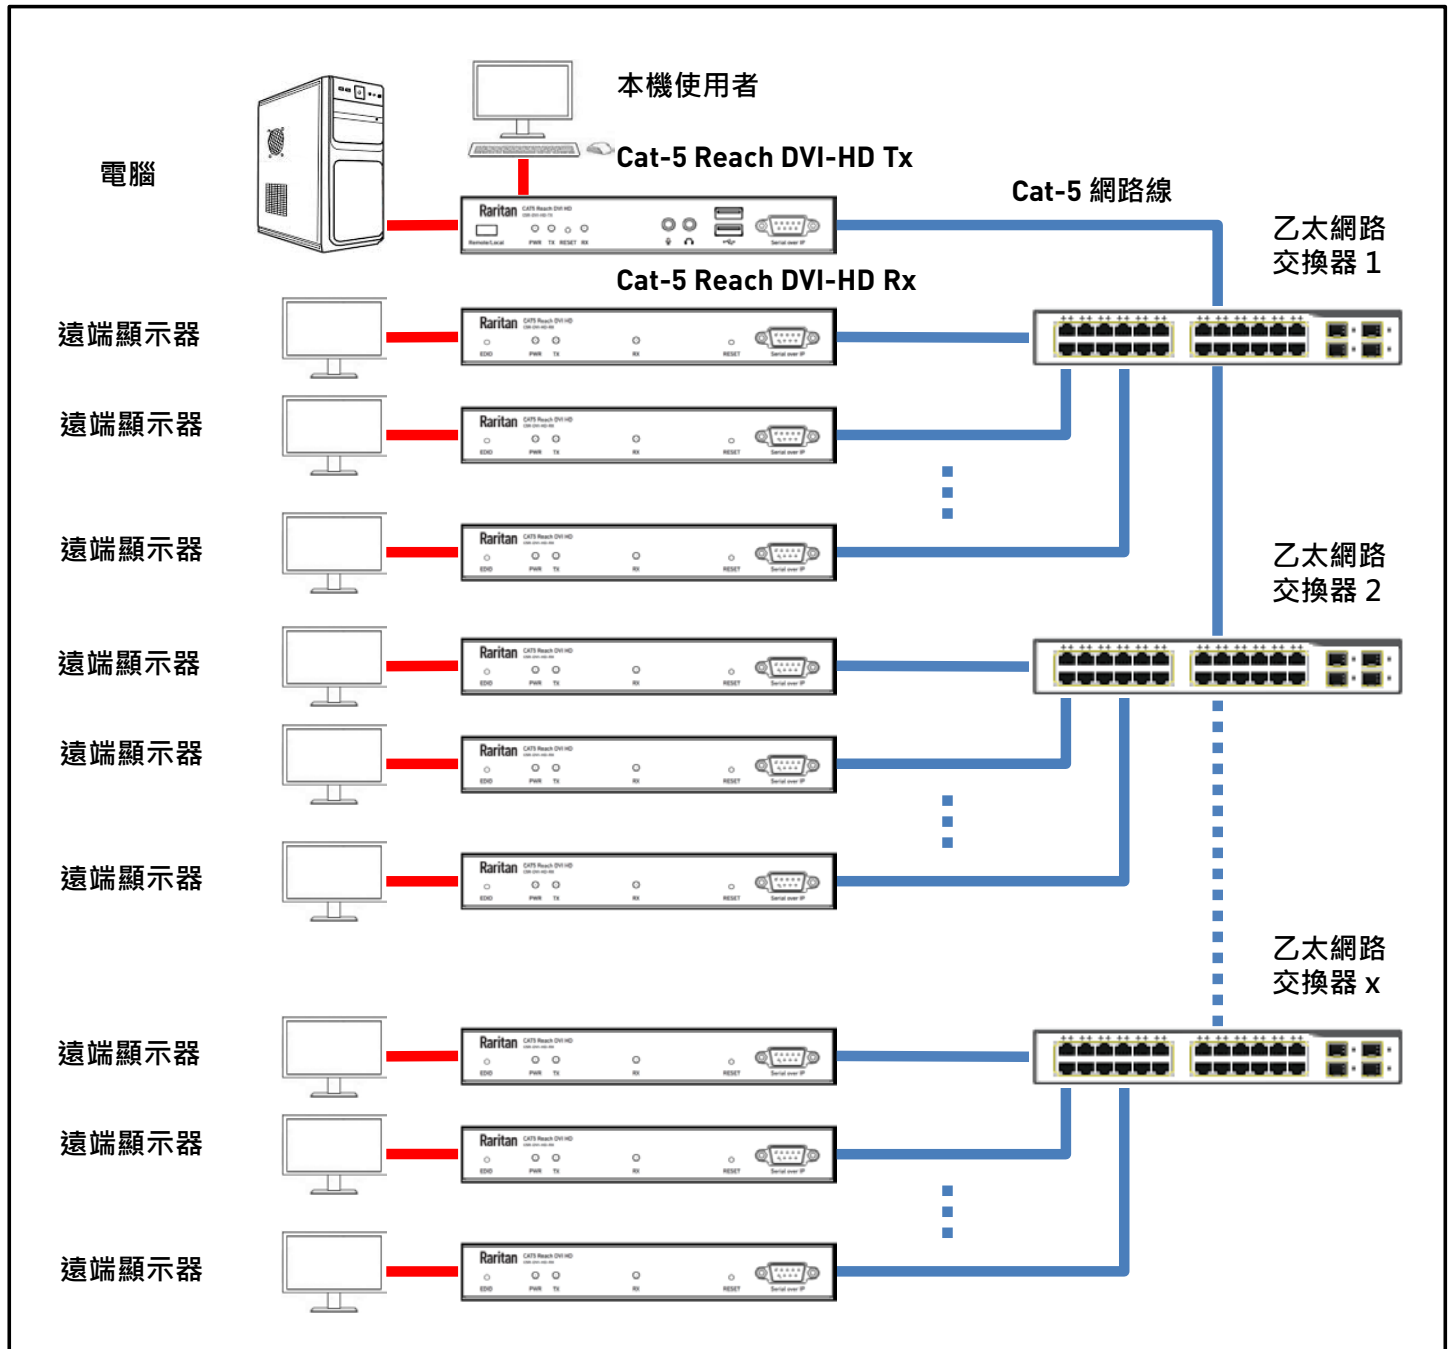

廣播延伸連線能力：

使用 Gigabit 乙太網路交換器 (巨型訊框和 IGMP v2)，搭配 C5R-DVI-HD-TX/RX，如下圖所示，設定廣播延伸。