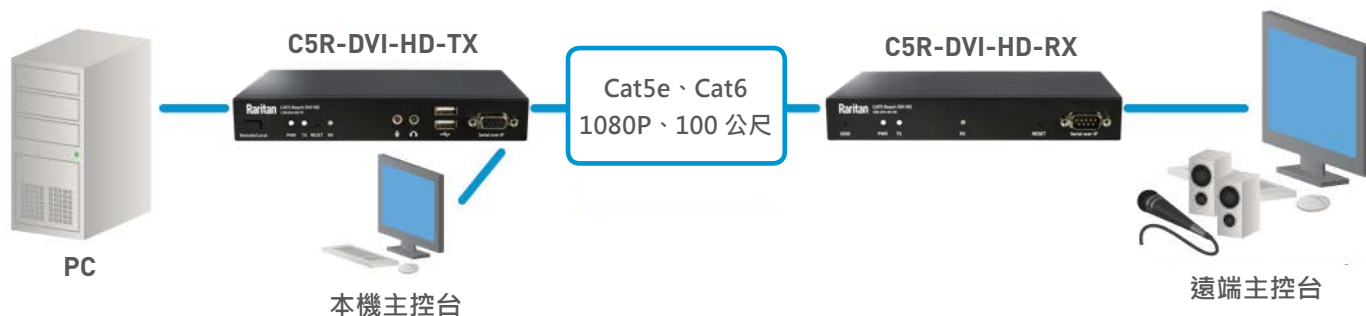

卓越品質，安全存取 PC、伺服器與 KVM 切換器

Cat5 Reach DVI-HD KVM 訊號延長器可提供 1080p/60fps 的 HD 影片品質與保護能力，同時允許從遠端存取 PC、伺服器或 KVM 切換器的 DVI 或 VGA 連接埠。遠端使用者主控台（影片、音訊以及 USB 鍵盤、滑鼠與週邊連接裝置）最遠可與遠端裝置相隔 3,300 英尺 / 1,000 公尺。本機和遠端控制裝置的雙主控台支援。

- 隨時隨地存取 - 可將鍵盤、影片與滑鼠訊號從 330 英尺延伸至 3,300 英尺。
- 高畫質影片 - 支援 VGA 或 DVI 影片。最高可達 1920x1200@60Hz 以及 1920x1080@60fps (每秒畫面更新率) 解析度
- 大幅降低風險 - 遠端存取位於分別安置於安全合適環境的 PC、伺服器或 KVM 切換器。
- 相容性與使用彈性 - 支援廣泛的組態配置與 Raritan KVM 切換器。另亦支援 USB 裝置，如：觸控式螢幕、USB 印表機、USB 條碼掃描器、USB 隨身碟

產品特色

- 支援 DVI、VGA 和音訊輸出
- 卓越的 1920x1200@60Hz 和 1080p@60fps 影片解析度
- 支援最遠達 3,300 英尺 / 1,000 公尺的遠端存取
- 支援 USB1.0 鍵盤、滑鼠以及 USB2.0 週邊連接裝置，如：隨身碟與讀卡機
- 可連接 RS-232 週邊連接 (序列) 裝置
- 按鍵控制本機與遠端存取
- 支援音訊揚聲器與麥克風
- 可透過 Gigabit 乙太網路交換器由多個接收器分享影片
- 可透過網頁式使用者介面進行組態設定與韌體升級
- 提供機架或層架安裝的安裝套件

易於安裝、簡單易用、維護簡便。

Cat5 Reach DVI-HD 隨附一組可搭配 Cat5 UTP 網路線使用的發射器與接收器。將鍵盤、影片設備與滑鼠連接至接收器後，便可開始操作。自動調整影片畫質 - 不需手動調整。使用者可透過網頁式使用者介面，輕鬆升級韌體。

1. 延伸 PC 或伺服器存取範圍

2. 機架式與擴充式本機連接埠 KVM 切換器

3. 延伸 KVM 切換器至 PC / 伺服器的存取範圍

廣播延伸連線能力：