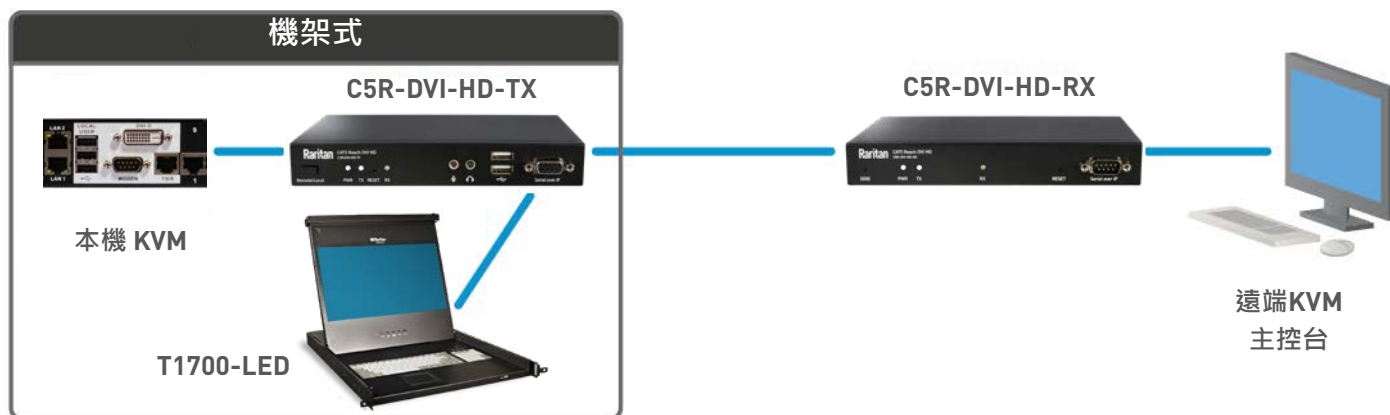

卓越品質，安全存取 PC、伺服器與 KVM 切換器

Cat5 Reach DVI-HD KVM 訊號延長器可提供 1080p/60fps 的 HD 影片品質與保護能力，同時允許從遠端存取 PC、伺服器或 KVM 切換器的 DVI 或 VGA 連接埠。遠端使用者主控台（影片、音訊以及 USB 鍵盤、滑鼠與週邊連接裝置）最遠可與遠端裝置相隔 3,300 英尺 / 1,000 公尺。本機和遠端控制裝置的雙主控台支援。

產品特色

- 支援 DVI、VGA 和音訊輸出
- 卓越的 1920x1200@60Hz 和 1080p@60fps 影片解析度
- 支援最遠達 3,300 英尺 / 1,000 公尺的遠端存取
- 支援 USB1.0 鍵盤、滑鼠以及 USB2.0 週邊連接裝置，如：隨身碟與讀卡機
- 可連接 RS-232 週邊連接 (序列) 裝置
- 按鍵控制本機與遠端存取
- 支援音訊揚聲器與麥克風
- 可透過 Gigabit 乙太網路交換器由多個接收器分享影片
- 可透過網頁式使用者介面進行組態設定與韌體升級
- 提供機架或層架安裝的安裝套件

易於安裝、簡單易用、維護簡便。

Cat5 Reach DVI-HD 隨附一組可搭配 Cat5 UTP 網路線使用的發射器與接收器。將鍵盤、影片設備與滑鼠連接至接收器後，便可開始操作。自動調整影片畫質 - 不需手動調整。使用者可透過網頁式使用者介面，輕鬆升級韌體。

1. 延伸 PC 或伺服器存取範圍

2. 機架式與擴充式本機連接埠 KVM 切換器

3. 延伸 KVM 切換器至 PC / 伺服器的存取範圍

廣播延伸連線能力：