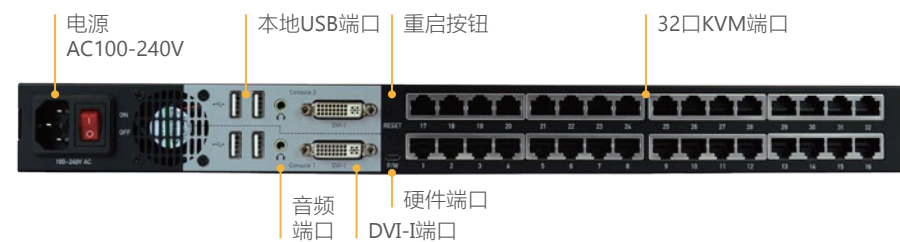

MCD和MCD-LED端口和链接

MCD-232