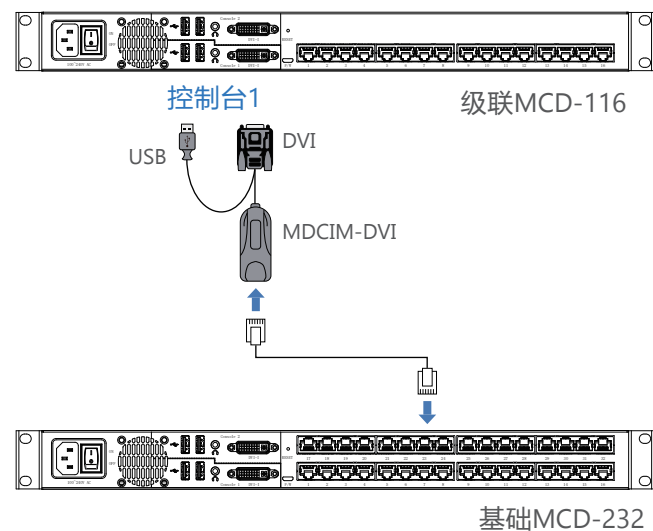

MCD通过标准Cat5/6/6e线缆, 支持最高1920 x 1080 的高清视频分辨率。数字视频接口同时支持两种模拟端口—VGA和数字DVI,HDMI和DisplayPort。还可使用VGA组合电缆或力登的HDMI CIM支持立体音频。

基于力登公司在KVM交换机领域的成功, MasterConsole数字系列是执行系统维护、管理、运行应用程序和排除故障的理想选择。

MCD 功能和优势

- 单用户或双用户控制 8、16或32台服务器
- 通过级联控制多达1024台服务器
- 支持VGA/DVI/HDMI/DP数字视频端口
- 高分辨率视频—1920 X 1200@ 75Hz (模拟) 和1920 X 1080 (数字)
- 安全密码验证

MCD-LED 的功能和优势

- 1U, 小尺寸设计
- 单用户能控制8、16台服务器
- 通过级联控制多达512台服务器
- 支持VGA/DVI/HDMI/DP视频
- 支持高达1920 x 1080宽屏分辨率

MCD和MCD-LED端口和链接

MCD-232

MCD-LED17116

www.raritan.com.cn

便捷的机架端或桌面端KVM访问

对多台服务器的统一访问和控制

MasterConsole数字系列高效整合了一个或两个用户对多台服务器的访问和控制。配合KVM链接到8、16、或32台服务器的各个型号均可供选择。

通过使用标准Cat5/6/6e非屏蔽双绞线，MasterConsole数字系列可两级级联来访问多达1024台计算机。

易于操作、功能更强大

LCD 抽屉式KVM的强大功能

配备触控板鼠标，简单的屏幕用户界面和自动关闭屏幕功能，MCD-LED组合LCD抽屉和KVM交换机在一个直观、简单的设备中提供了全面的系统管理。这些交换机提供增强的视觉显示300流明亮度，以及典型的650:1对比率，绝对是服务器环境进行高性能、以及用户友好管理的理想投资。