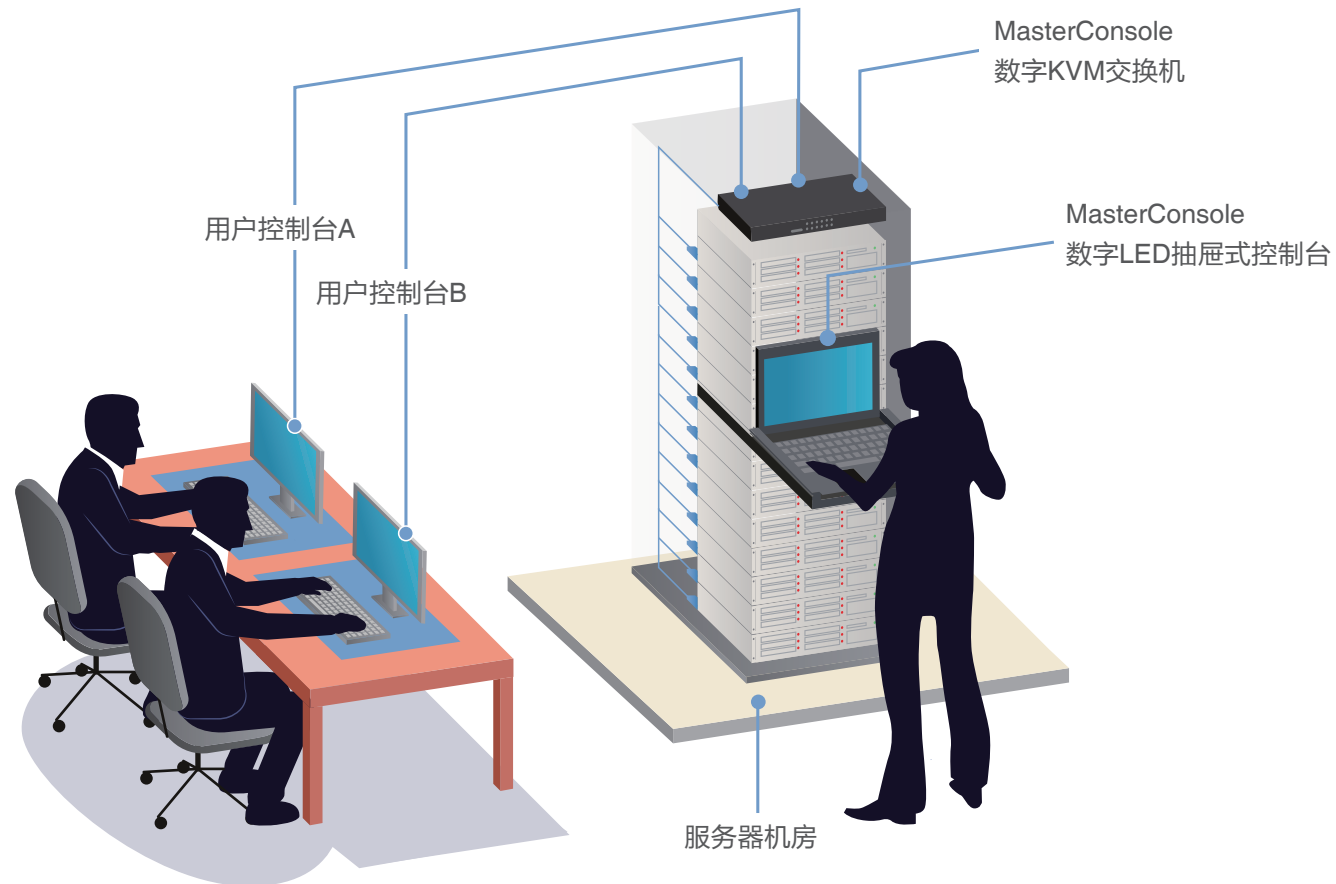

MCD-LED 的功能和优势

- 1U, 小尺寸设计
- 单用户能控制8、16台服务器
- 通过级联控制多达512台服务器
- 支持VGA/DVI/HDMI/DP视频
- 支持高达1920 x 1080宽屏分辨率

MCD和MCD-LED端口和链接

MCD-232

MCD-LED17116

www.raritan.com.cn

便捷的机架端或桌面端KVM访问

对多台服务器的统一访问和控制

MasterConsole数字系列高效整合了一个或两个用户对多台服务器的访问和控制。配合KVM链接到8、16、或32台服务器的各个型号均可供选择。

通过使用标准Cat5/6/6e非屏蔽双绞线，MasterConsole数字系列可两级级联来访问多达1024台计算机。

易于操作、功能更强大

LCD 抽屉式KVM的强大功能

配备触控板鼠标，简单的屏幕用户界面和自动关闭屏幕功能，MCD-LED组合LCD抽屉和KVM交换机在一个直观、简单的设备中提供了全面的系统管理。这些交换机提供增强的视觉显示300流明亮度，以及典型的650:1对比率，绝对是服务器环境进行高性能、以及用户友好管理的理想投资。

支持数字和模拟视频的交换机

MasterConsole数字交换机和控制台支持最新的数字视频格式（DVI，HDMI和DisplayPort），以及带模拟VGA视频的服务器。只需一台简单的交换机！通过MasterConsole数字CIM和VGA CIM电缆连接至新旧服务器。配有VGA和HDMI视频的服务器可选配立体音频。

更简易、更直观的操作

通过更直观、用户友好的功能，操作前所未有的简便，包括：

- 交换机的屏幕用户界面和前面板使设置、控制和管理更简便
- 前面板LED支持实时监控服务器状态
- (OSD)界面支持快速、简易切换
- 可用有意义的名字标记计算机，以便快速识别和选择
- 可用键盘热键来操作OSD菜单
- 密码验证确保只有授权用户可访问计算机