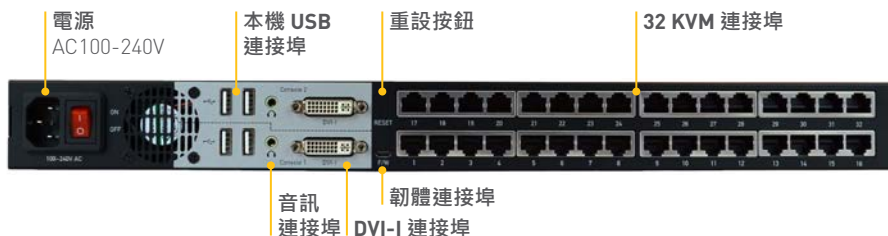

適用中小型 IT 環境的 CAT5 類比 / 數位 KVM 切換器

Raritan MasterConsole Digital KVM 切換器 (MCD) 及整合 KVM 切換器 (MCD-LED) 的 17" LED 抽屜式主控台皆採用尖端科技及精巧造型，以實現資料中心或伺服器機房所需的可靠性、簡易操作性及便利性。

MCD 可透過標準 Category 5/6/6e 支援最高 1920x1080 的超高 HD 視訊解析度。數位視訊介面支援類比 - VGA 及數位 - DVI、HDMI 及 DisplayPort。立體音訊另外透過 VGA 綜合纜線或 Raritan HDMI CIM 支援。

以 Raritan 一路走來成績輝煌的 KVM 切換器成功歷史為基礎，MasterConsole Digital 系列 (MCD 及 MCD-LED) KVM 切換器是系統維護、管理、執行應用程式及故障排除的最佳首選。

MCD 及 MCD-LED 連接埠與連接

MCD-232

MCD-LED17116

MCD 特色及優點

- 單或雙使用者可控制 8、16 或 32 台伺服器
- 可透過串聯控制最多 1024 台伺服器
- 支援 VGA/DVI/HDMI/DP 視訊
- 高解析度視訊 - 1920x1200@75Hz (類比) & 1920x1080 (數位)
- 安全密碼驗證

MCD-LED 特色及優點

- 1U 尺寸的精巧設計
- 單使用者可控制 8 或 16 台伺服器
- 可透過串聯控制最多 512 台伺服器
- 支援 VGA/DVI/HDMI/DP 視訊
- 支援最高 1920x1080 的寬螢幕解析度

便利的機架或桌面 KVM 存取

統整多伺服器的存取及控制

The MasterConsole Digital系列可讓一到兩名使用者以極高效率統整多台伺服器的存取與控制作業。現有 KVM 機型具備 8、16 或 32 台伺服器的連接能力。