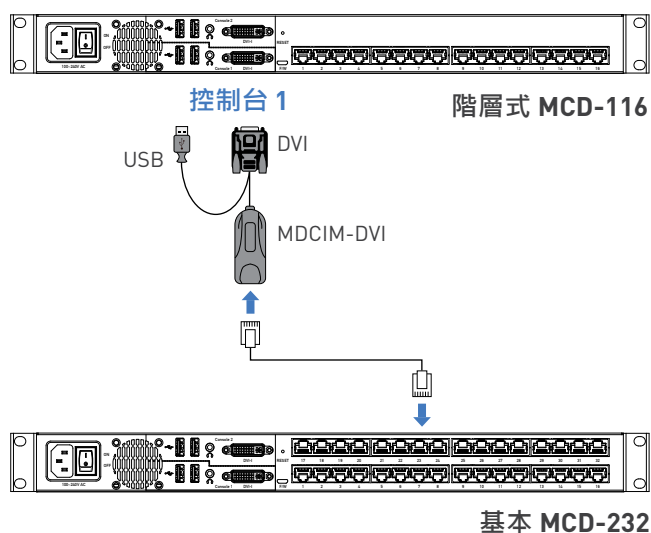

MCD-LED 特色及優點

- 1U 尺寸的精巧設計
- 單使用者可控制 8 或 16 台伺服器
- 可透過串聯控制最多 512 台伺服器
- 支援 VGA/DVI/HDMI/DP 視訊
- 支援最高 1920x1080 的寬螢幕解析度

便利的機架或桌面 KVM 存取

統整多伺服器的存取及控制

The MasterConsole Digital系列可讓一到兩名使用者以極高效率統整多台伺服器的存取與控制作業。現有 KVM 機型具備 8、16 或 32 台伺服器的連接能力。

最多可串聯存取及控制 1024 台電腦

MasterConsole Digital 系列可使用標準 Category 5/6/6e 非遮蔽式雙絞 (UTP) 纜線進行二層級串聯，最高可存取 1024 台電腦。

EASY OPERATION AND POWERFUL FUNCTIONALITY

抽屜式 LCD KVM 強大功能

MCD-LED 具備觸控板滑鼠、簡易螢幕使用介面以及自動螢幕關機功能，結合抽屜式 LCD 與 KVM 切換器，在人性化簡易操作的單一裝置中實現完整系統管理能力。本系列切換器是伺服器環境實現高性能簡易管理的利器，透過 300 nit 亮度及 650:1 典型對比率提升使用經驗。

數位及類比視訊，一個切換器全部包辦

MasterConsole Digital 切換器及控制台支援最新數位視訊格式 (DVI、HDMI 及 DisplayPort)，以及類比 VGA 視訊伺服器。只要一個切換器！以 MasterConsole Digital CIM 及 VGA CIM 纜線同時連接新舊伺服器。VGA 及 HDMI 視訊伺服器支援立體音訊。

人性化操作

人性化簡易操作功能，包括：

- 切換器的螢幕使用介面與前面板皆提供簡易設定、控制及管理功能
- 前面板 LED 便於即時監控伺服器狀態
- 螢幕操作畫面 (OSD) 介面可快速簡易的進行系統設定及切換
- 電腦可加上識別名稱標籤，便於識別及選擇
- OSD 選單可透過鍵盤快速鍵操作
- 密碼安全措施可確保非授權者無法存取電腦