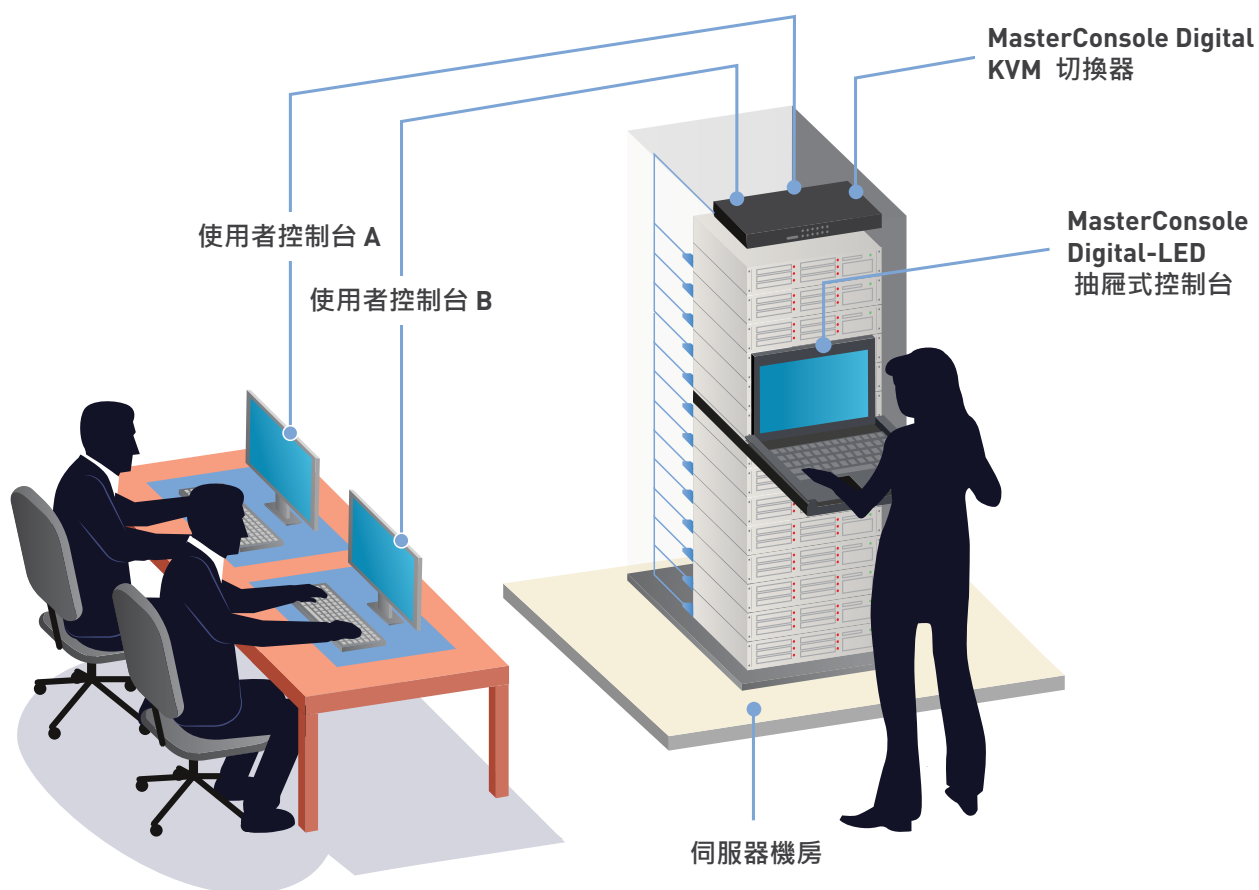

適用中小型 IT 環境的 CAT5 類比 / 數位 KVM 切換器

Raritan MasterConsole Digital KVM 切換器 (MCD) 及整合 KVM 切換器 (MCD-LED) 的 17" LED 抽屜式主控台皆採用尖端科技及精巧造型，以實現資料中心或伺服器機房所需的可靠性、簡易操作性及便利性。

MCD 可透過標準 Category 5/6/6e 支援最高 1920x1080 的超高 HD 視訊解析度。數位視訊介面支援類比 - VGA 及數位 - DVI、HDMI 及 DisplayPort。立體音訊另外透過 VGA 綜合纜線或 Raritan HDMI CIM 支援。

以 Raritan 一路走來成績輝煌的 KVM 切換器成功歷史為基礎，MasterConsole Digital 系列 (MCD 及 MCD-LED) KVM 切換器是系統維護、管理、執行應用程式及故障排除的最佳首選。

MCD 及 MCD-LED 連接埠與連接

MCD-232

MCD-LED17116

MCD 特色及優點

- 單或雙使用者可控制 8、16 或 32 台伺服器
- 可透過串聯控制最多 1024 台伺服器
- 支援 VGA/DVI/HDMI/DP 視訊
- 高解析度視訊 - 1920x1200@75Hz (類比) & 1920x1080 (數位)
- 安全密碼驗證

MCD-LED 特色及優點

- 1U 尺寸的精巧設計
- 單使用者可控制 8 或 16 台伺服器
- 可透過串聯控制最多 512 台伺服器
- 支援 VGA/DVI/HDMI/DP 視訊
- 支援最高 1920x1080 的寬螢幕解析度

便利的機架或桌面 KVM 存取

統整多伺服器的存取及控制

The MasterConsole Digital系列可讓一到兩名使用者以極高效率統整多台伺服器的存取與控制作業。現有 KVM 機型具備 8、16 或 32 台伺服器的連接能力。

數位及類比視訊，一個切換器全部包辦

MasterConsole Digital 切換器及控制台支援最新數位視訊格式 (DVI、HDMI 及 DisplayPort)，以及類比 VGA 視訊伺服器。只要一個切換器！以 MasterConsole Digital CIM 及 VGA CIM 纜線同時連接新舊伺服器。VGA 及 HDMI 視訊伺服器支援立體音訊。

人性化操作

人性化簡易操作功能，包括：

- 切換器的螢幕使用介面與前面板皆提供簡易設定、控制及管理功能
- 前面板 LED 便於即時監控伺服器狀態
- 螢幕操作畫面 (OSD) 介面可快速簡易的進行系統設定及切換
- 電腦可加上識別名稱標籤，便於識別及選擇
- OSD 選單可透過鍵盤快速鍵操作
- 密碼安全措施可確保非授權者無法存取電腦