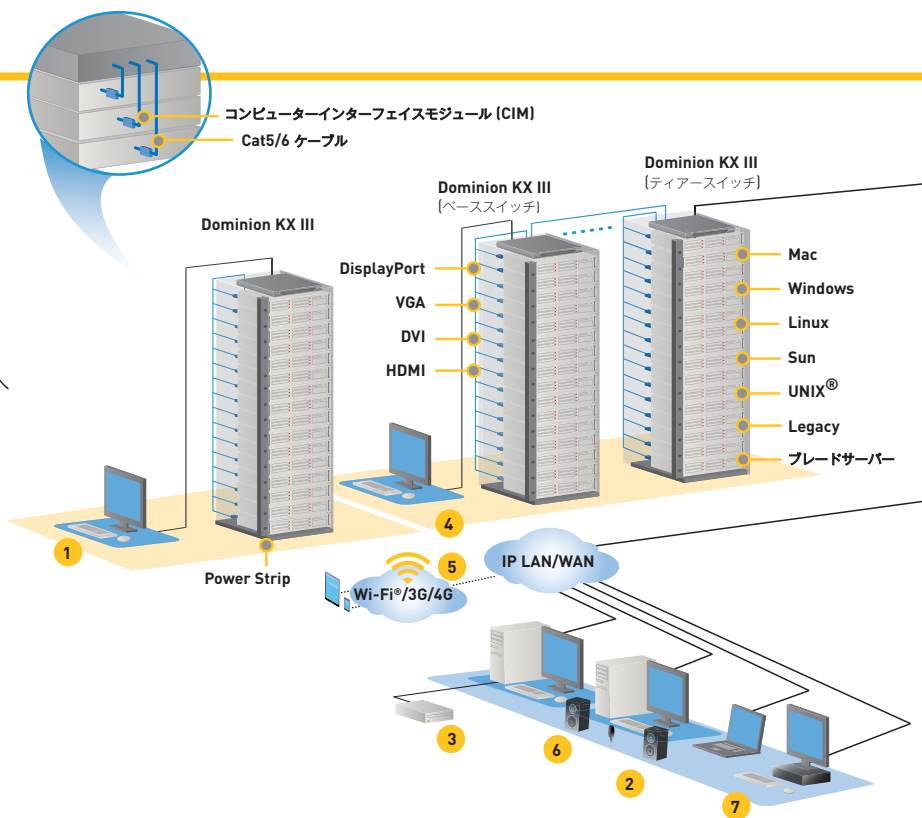

IT、データセンター、ラボ

データセンターへの移動が不要！仮想メディアにより、管理者は、ソフトウェアのインストール、ファイルの移動、データのバックアップをリモートで行えます。新しいDominion Serial Access Module (DSAM)を使用することで、最大8台のシリアルデバイスを管理できます。ラリタンのCommandCenter Secure Gatewayを使用すれば、Apple iOS経由でサーバーにアクセスして管理することも可能です。

ダイナミックなビデオアプリケーションに最適

様々な業界でのビデオアプリケーションに対応

- 放送、エンターテインメント、ゲーム業界
- 軍、政府
- セキュリティルーム、監視
- 学術、航空、気象、運輸
- 産業、製造、工場
- 指令制御室、オペレーションセンター

超高速HDビデオストリーミング

- 1920x1080フルHDのアナログおよびデジタルビデオ
- HD映像を最高30フレーム/秒で音声とともに伝送
- DVIデジタルローカルポートにより、高速なGUIパフォーマンスを実現
- 低帯域幅、50ミリ秒のレイテンシーの高品質ビデオ
- フルスクリーンビデオ表示と柔軟なビデオスケーリング
- デュアルモニター対応
- デュアルビデオカードによる拡張デスクトップ構成
- 1920x1080や1920x1200、1600x1200のリモートビデオ解像度に対応
- 24ビットカラーパレット対応の高解像度

便利な高性能IPユーザーステーション

- 必要な機能をすべて装備した保守性の高いハードウェアにより、PC不要の実現
- 1080pの映像データを2つ同時に30フレーム/秒の速さでストリーミング
- DKX3-808モデルで超高速接続とミリ秒単位のスイッチングを実現
- 同時に8件以上のIPセッションに対応
- 強力なユーザーインターフェイス。シングル/デュアルモニターに対応
- 放送業界、ラボ、スタジオ、制御室に最適

Dominion KX IIIの構成

- 1 ラック内のローカルポートアクセス
- 2 IPネットワーク経由で、どこからでもセキュアにリモートアクセス
- 3 リモート仮想メディアセッション
- 4 ベース/階層スイッチによる、サーバーへのローカル「カスケード」アクセス
- 5 iPhone、iPad経由のモバイルアクセス (CC-SG経由)
- 6 デジタル音声対応
- 7 KX III ユーザーステーション (DKX3-UST)