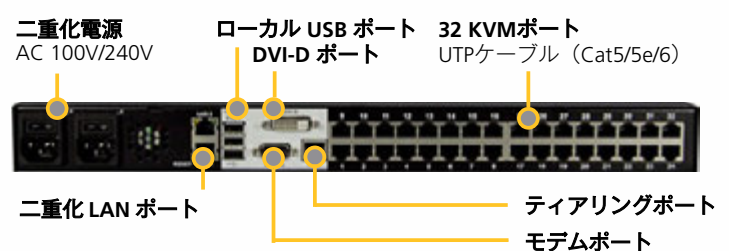

DKX3-832

※仕様は予告なく変更することがあります。

※ご使用の環境によっては仕様通りに動作しない場合があります。詳しくは sales.japan@raritan.com へお問い合わせください。

製品に関するお問い合わせは **03-5795-3170** または <http://raritan.com/jp/>まで

© 2016 Raritan, Inc. Raritan は、米国およびその他の国における Raritan, Inc の商標あるいは登録商標です。その他記載の会社、商品名は各社の商標または登録商標です。

ラリタン・ジャパン株式会社

〒108-0074 東京都港区高輪3-23-17 品川センタービルディング 14階
TEL: 03-5795-3170 (代表) FAX: 03-5795-3171
URL: <http://raritan.com/jp/> E-mail: sales.japan@raritan.com

Raritan®
A brand of **legrand**