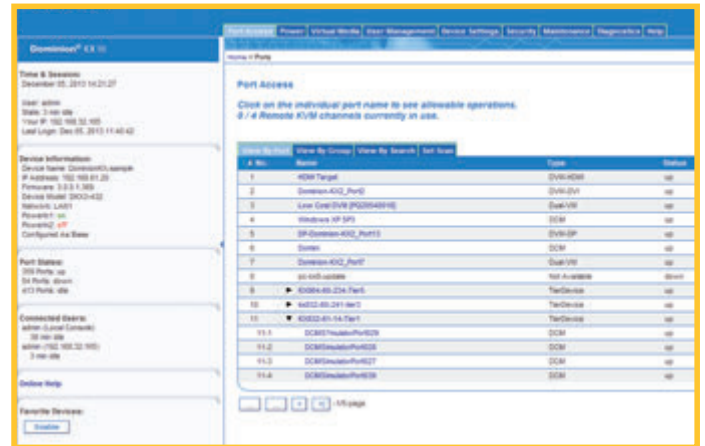

サーバルーム、ラボに最適

完璧でトータルなアクセス制御

- ブラウザベースのJavaを使用しないBIOSレベルでのアクセス制御
- 仮想メディア機能で多様なリモート管理を実行
- CD、DVD、USB、内蔵ディスク、リモートドライブ経由でリモート起動
- ラリタンのラックPDUとの併用で電源のリモート管理が可能
- サーバーのマウス設定を変更することなく、完璧なマウス同期を実現
- デジタル音声の再生と録音
- 日本語等の多言語サポート

Javaを使用せずに、どこからでも簡単迅速に接続

- LAN、WAN、モデム、インターネットから接続
- CC-SGによる集中管理。スタンドアロンでも使用可能
- iPhone、iPad 経由のモバイル KVM-over-IPアクセス
- 外部電話/携帯モデムによる緊急アクセス
- ネイティブのWindows機能とHTMLクライアントがWindows、Linux、Sun、Macユーザーをサポート
- Internet Explorer、Chrome、Firefoxなど、各種ブラウザからアクセス可能

フレキシブルで拡張性に優れたソリューション

- 8、16、32、64ポートモデルを用意
- PS/2、USB、仮想メディア機能付きUSB、Sun、Sun USBで使用可能なCIM
- CIMは、アナログVGAならびにデジタルビデオ（DVI、HDMI、DisplayPort）をサポート
- Dell、HP、Cisco、IBMブレードサーバーをサポート
- ティアリングサポートにより、最大1024台のサーバーを制御
- ラリタンの統合管理ツールCC-SGにより、数千台のサーバーを一元管理
- Windows、Linux、Mac用のJava不要のKVMクライアント
- ラリタンの新しいSDKとAPIを統合・自動化

セキュア、パワフル、高信頼性

高水準の安全性と信頼性

- FIPS 140-2で有効な暗号化モジュールを内蔵
- ローカル、リモートアクセスともにスマートカード/CAC認証
- 256ビットAES暗号化
- 二重化電源とフェイルオーバー機能付きの二重化ギガビットイーサネット
- ビデオ伝送や仮想メディアを含むすべてのデータを暗号化
- セキュアなLinuxベースのアプライアンス
- ローカル認証またはLDAP、AD、RADIUS経由のRSA SecurIDによる集中認証をサポート
- IPv4/IPv6デュアルスタック
- ユーザー権限およびグループ権限の設定が可能
- ユーザーによる構成が可能なTCPポート
- 強力なパスワード設定
- カスタマイズ可能なセキュリティパナー
- 既存のデジタル証明書をアップロード可能
- SNMP v2、SNMP v3管理、Syslogロギング、電子メールのアラーム