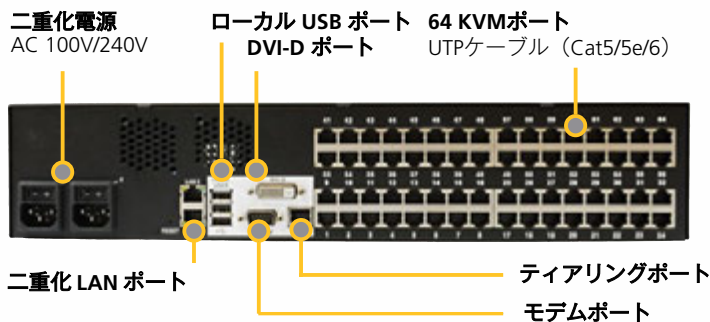

Dominion KX IIIのポートと接続

DKX3-864